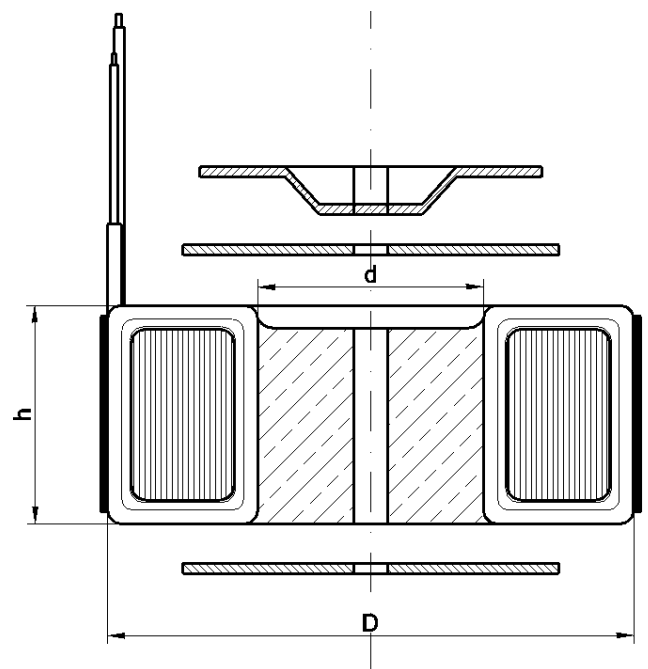

Transformator TS3000VA:

Jednofazowy, sieciowy transformator toroidalny o mocy 3000VA, wykonany w II klasie izolacji i stopniu ochrony IP-00, zgodnie z normą EN 61558.

Transformatory przeznaczone do pracy w niskonapięciowych układach zasilania i systemach oświetlenia. Zastosowanie rdzenia toroidalnego zapewnia maksymalną sprawność, niewielkie pole rozproszenia i kompaktowe gabaryty.

Transformatory mogą być wykonane zgodnie ze specyfikacją odbiorcy (dowolne napięcia PRI i SEC) oraz wyposażone w następujące elementy:

- ekrany: magnetyczny i elektrostatyczny
- zabezpieczenie termiczne, powracalne
- uchwyty mocujące, także na szynę DIN
- układ miękkiego startu
- środek wypełniony żywicą

WYMIARY:

Średnica zewnętrzna (D): 210mm
 Średnica wewnętrzna (d): 60mm
 Wysokość (h): 83mm
 Waga: 12,9 kg
 Długości wyprowadzeń: dowolne

Schemat połączeń:

przykładowy schemat połączeń transformatora z symetrycznym uzwojeniem wtórnym